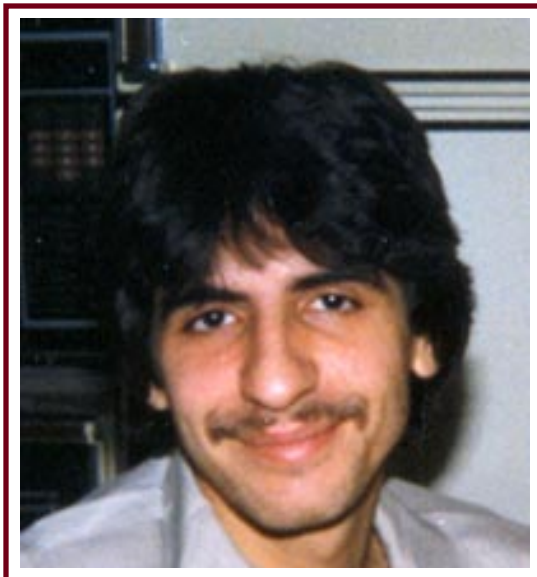

Porté disparu

Photo originale

Vieillessement de photo

NÉ : 10 juillet 1959

TAILLE : 1,75 m - 5' 9"

POIDS : 64 kg - 141 livres

YEUX : Bruns

CHEVEUX : Bruns