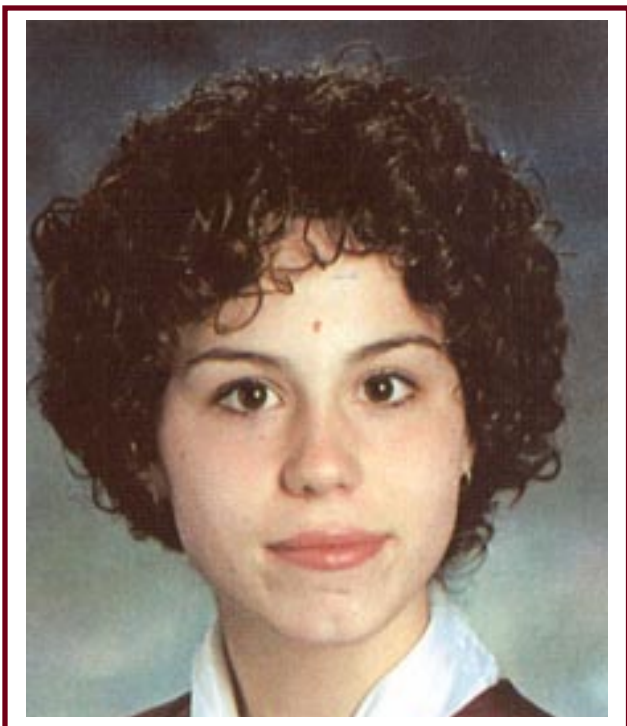

Disparue depuis 10 ans

Missing for 10 years

NÉE : 31 mars 1983

BORN: March 31, 1983

TAILLE : 1, 57 m - 5' 1"

HEIGHT: 157 cm - 5' 1"

POIDS : 45 kg – 99 livres

WEIGHT: 45 kgs – 99 lbs

YEUX : Bruns

EYES: Brown

CHEVEUX : Bruns

HAIR: Brown

JULIE SURPRENANT

DISPARUE : le 16 novembre 1999 **MISSING: November 16, 1999**
DE/FROM: Terrebonne, QC

Elle a été vue pour la dernière fois le 16 novembre 1999 alors qu'elle descendait de l'autobus 25A à Terrebonne.