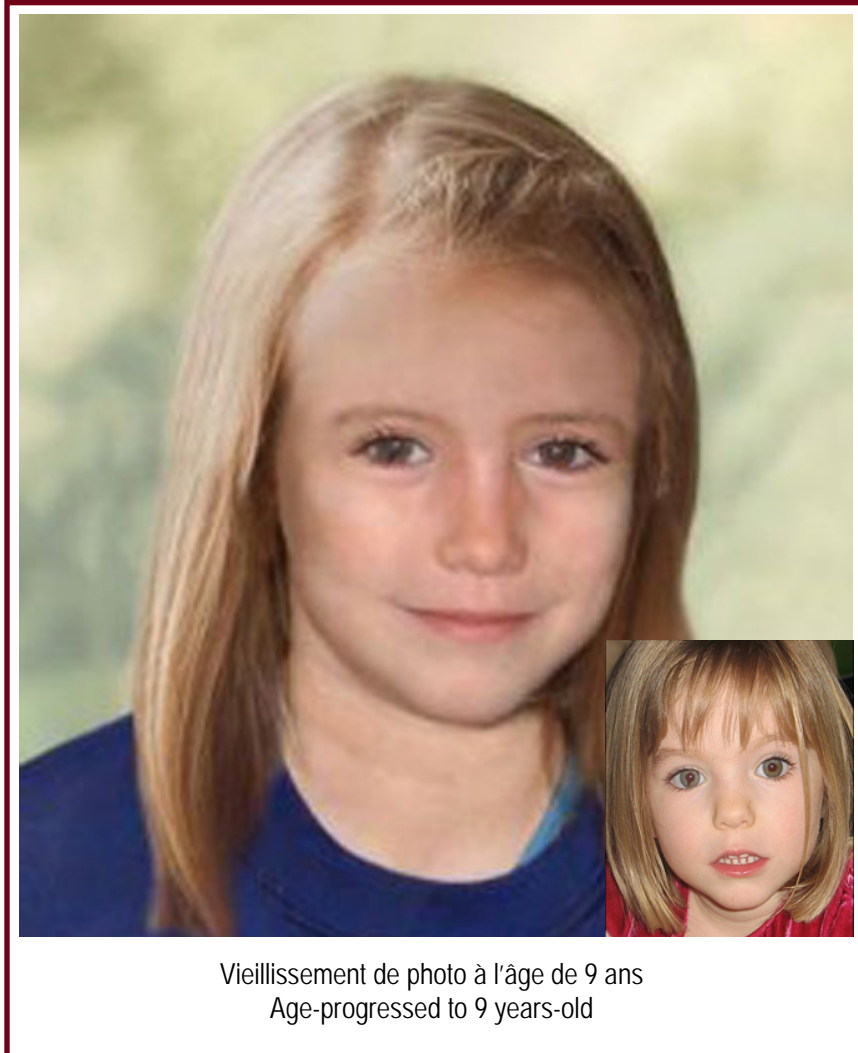

Disparue - Missing

www.enfant-retourquebec.ca

NÉE: 12 mai 2003

TAILLE: 0,84 m - 2' 9"

POIDS: 14 kg – 30 livres

YEUX: Verts

CHEVEUX: Blonds

SIGNES PARTICULIERS: Tâche brune sur rétine (œil droit) et tache de naissance dans le bas de la jambe gauche

BORN: May 12, 2003

HEIGHT: 0.84 m - 2' 9"

WEIGHT: 14 kgs – 30 lbs.

EYES: Green

HAIR: Blonde

DISTINGUISHING MARKS: Brown spot in the retina (right eye) and a birthmark on her lower left leg

MADELEINE MCCANN

DISPARUE: le 3 mai 2007 MISSING: May 3, 2007