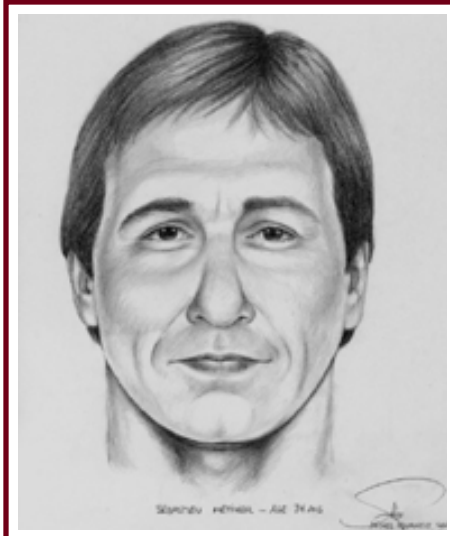

Disparu - Missing

Photo originale
Original Photo

Vieillessement de photo à l'âge de 35 ans
Age-progressed to 35 years-old

NÉ : 4 décembre 1975

TAILLE : 1, 20 m - 3' 11"

POIDS : 30 kg – 65 livres

YEUX : Bruns

CHEVEUX : Châtains

SIGNES PARTICULIERS : Tâche de naissance en dessous du nombril, cicatrice sur la joue droite, perçage à l'oreille gauche

BORN: December 4, 1975

HEIGHT: 120 cm - 3' 11"

WEIGHT: 30 kgs – 65 lbs.

EYES: Brown

HAIR: Light Brown

DISTINGUISHING MARKS: Birthmark on his lower abdomen, scar on his right cheek, piercing on his left ear

SÉBASTIEN MÉTIVIER

DISPARU : le 1 novembre 1984 MISSING: November 1, 1984