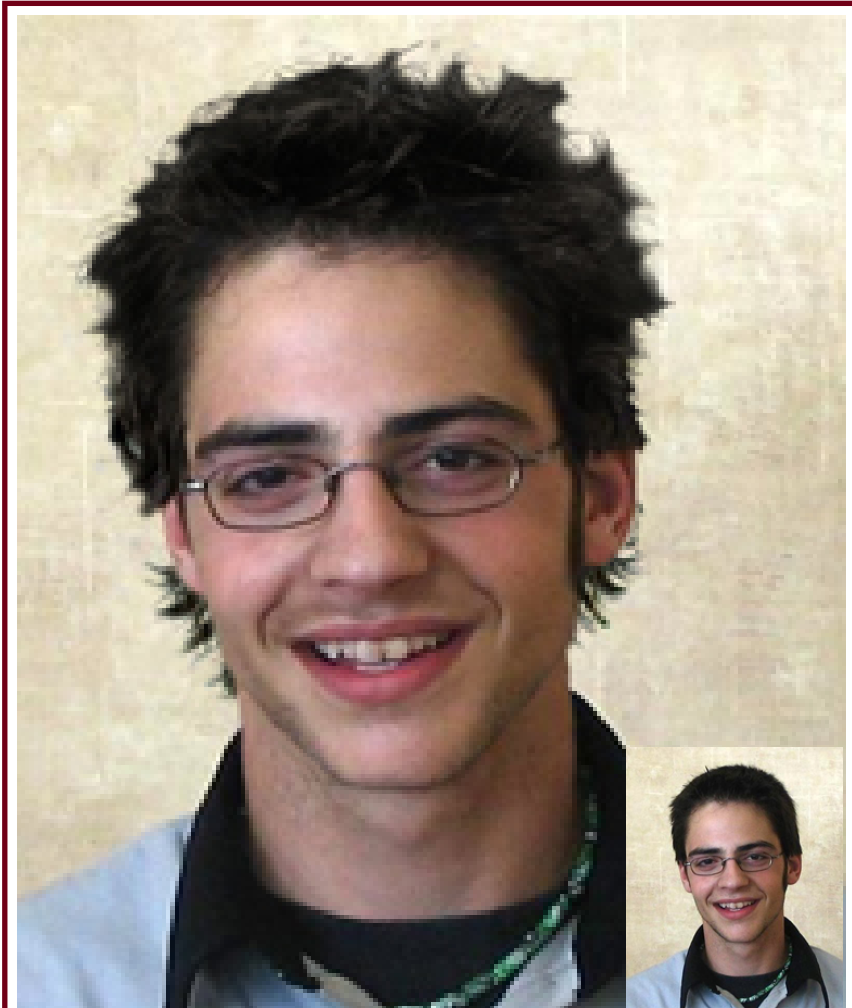

Disparu - Missing

www.enfant-retourquebec.ca

Viellissement de photo à l'âge de 23 ans
Age-progressed to 23 years-old

NÉ: 25 juin 1987

TAILLE: 1, 70 m - 5' 7"

POIDS: 54 kg – 120 livres

YEUX: Bruns CHEVEUX: Bruns

SIGNES PARTICULIERS: Lunettes,
perçage aux deux oreilles et
cicatrice à la main gauche

BORN: June 25, 1987

HEIGHT: 1.7 m - 5' 7"

WEIGHT: 54 kgs – 120 lbs.

EYES: Brown HAIR: Brown

DISTINGUISHING MARKS: Glasses,
piercing on both ears and a scar on his
left hand