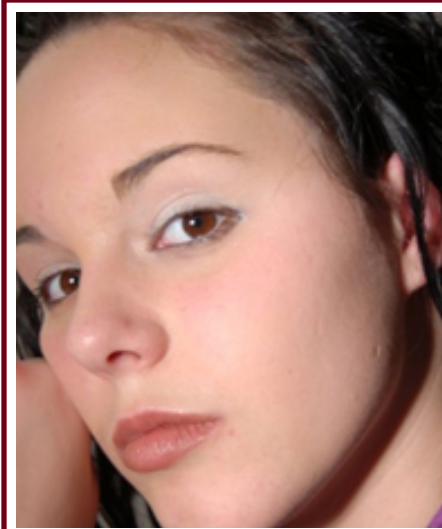

Portée disparue - Missing

NÉE : 19 février 1994

TAILLE : 1, 70 m - 5' 7"

POIDS : 68 kg – 150 livres

YEUX : Bruns

CHEVEUX : Noirs

LANGUE PARLÉE : Français

BORN: February 19, 1994

HEIGHT: 170 cm - 5' 7"

WEIGHT: 68 kgs – 150 lbs.

EYES: Brown

HAIR: Black

LANGUAGE SPOKEN: French

VALÉRIE TRUDEAU

DISPARUE : le 29 janvier 2010 MISSING: January 29, 2010
DE/FROM: Laval, QC

Police de Laval : 450.662.INFO Dossier : LVL-100131-065